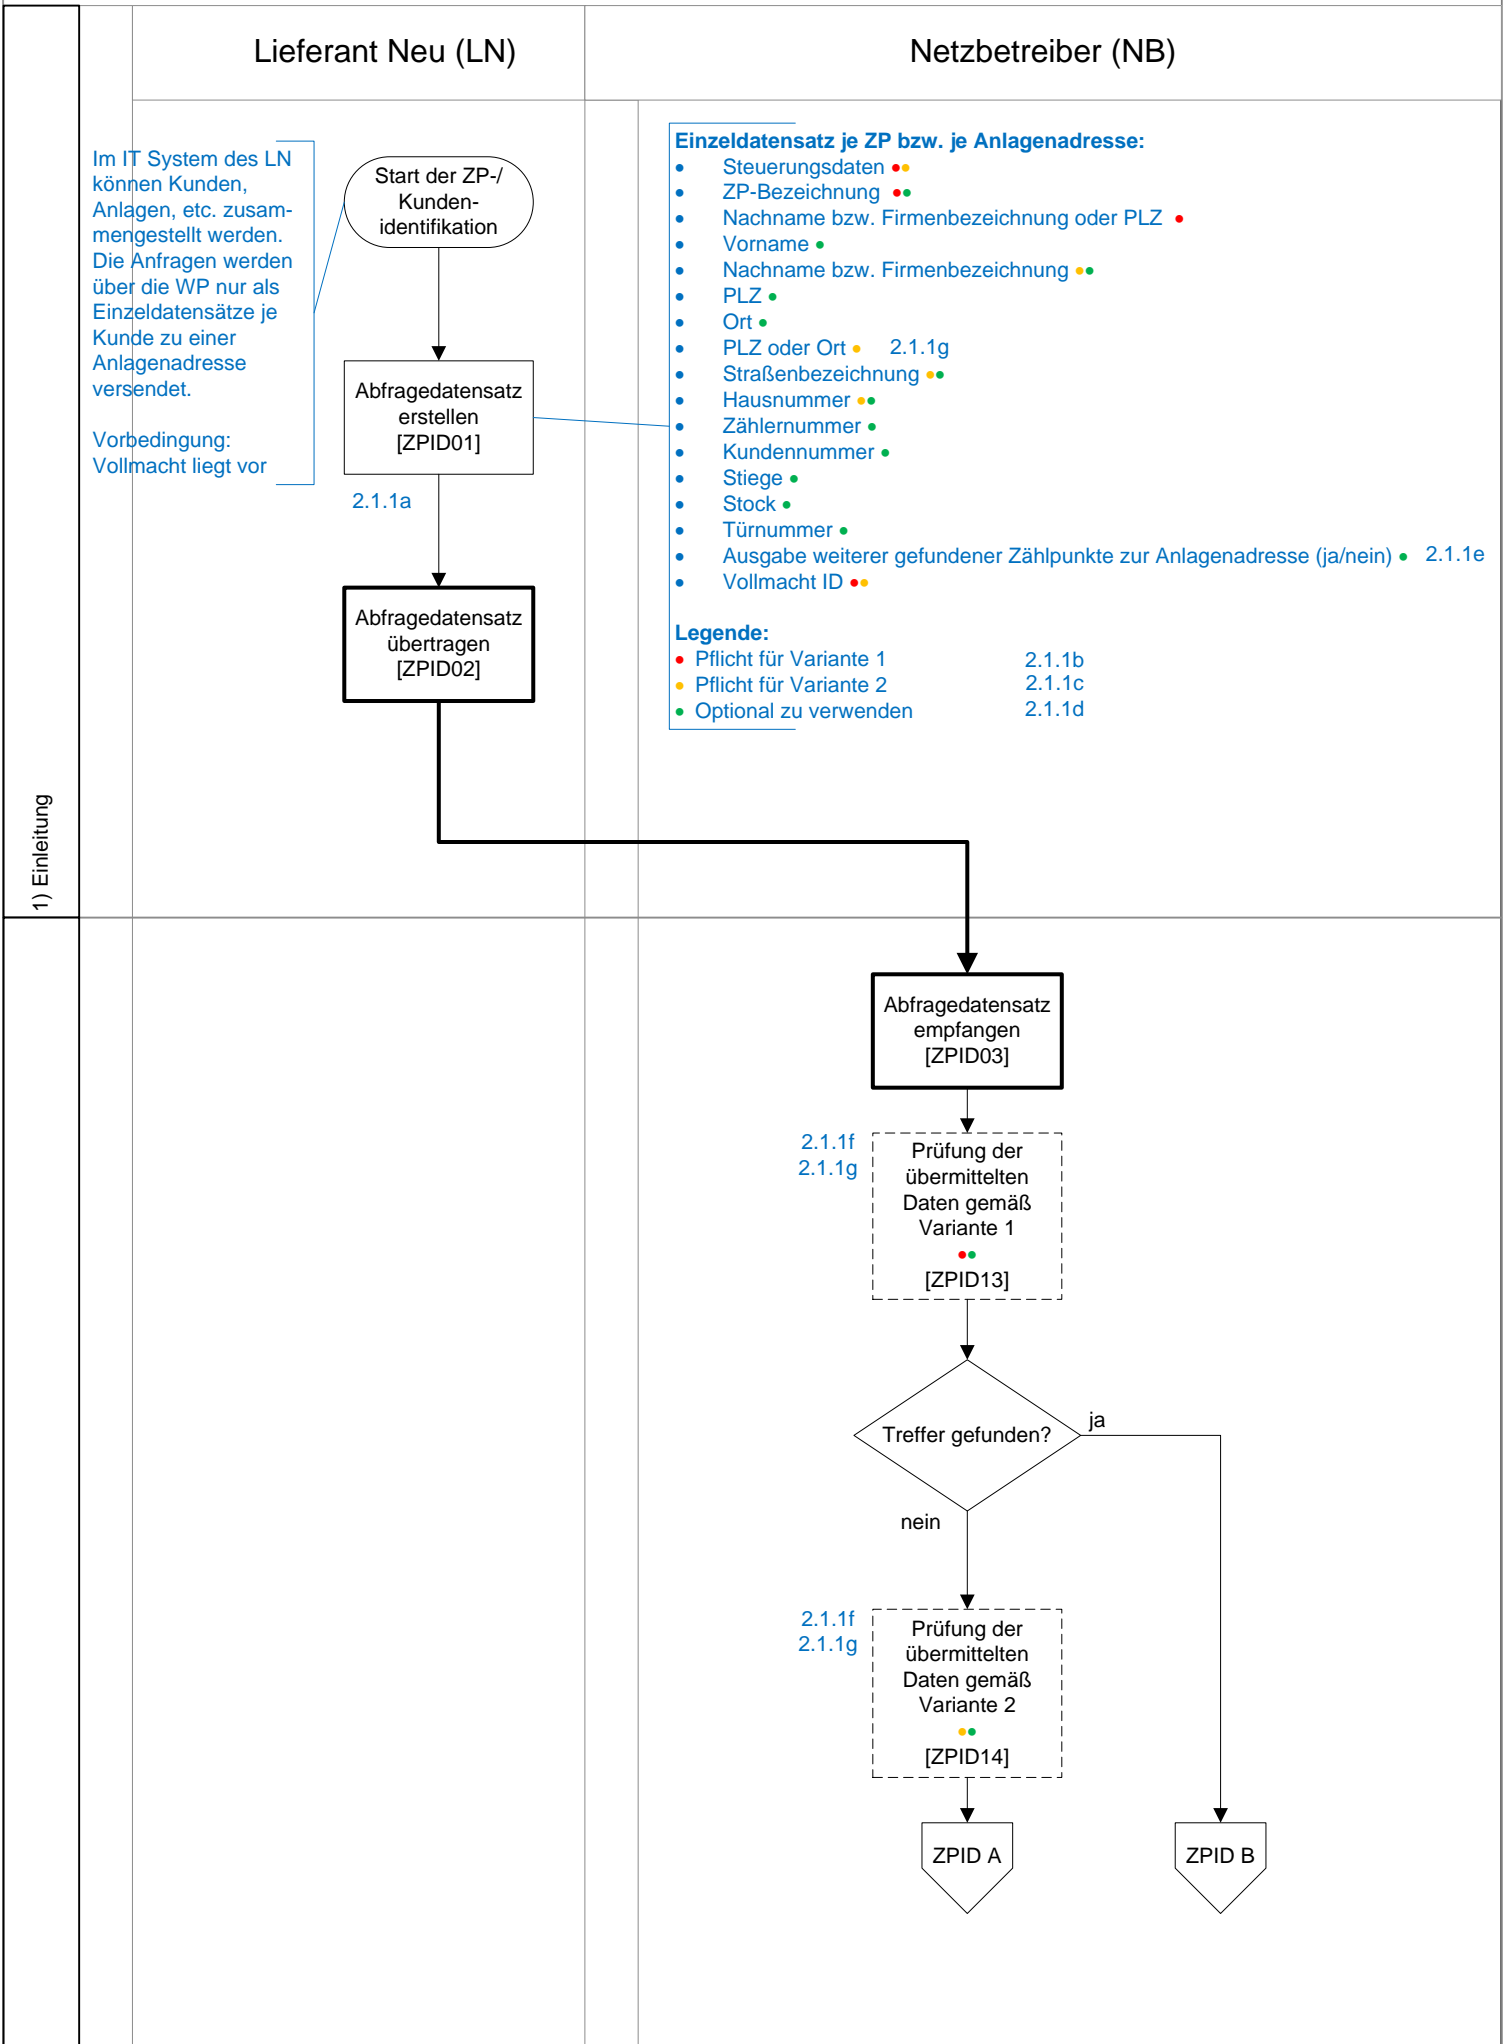

A2.2 [ZPID] Zählpunkt- und Endverbraucheridentifikation beim Netzbetreiber V1.0

A2.2 [ZPID] Zählpunkt- und Endverbraucheridentifikation beim Netzbetreiber V1.0